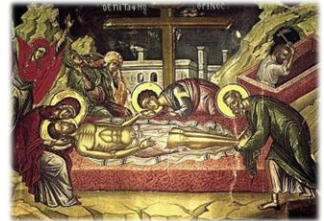

ΙΕΡΑ ΜΗΤΡΟΠΟΛΙΣ ΔΗΜΗΤΡΙΑΔΟΣ

ΙΕΡΟΣ ΝΑΟΣ ΑΓΙΩΝ ΔΩΔΕΚΑ ΑΠΟΣΤΟΛΩΝ ΑΓΡΙΑΣ

ΠΡΟΓΡΑΜΜΑ ΑΓΙΑΣ & ΜΕΓΑΛΗΣ ΕΒΔΟΜΑΔΟΣ 2024

Κυριακή των Βαΐων

7.30 π.μ. Όρθρος και Θεία
Λειτουργία

7.30 μ.μ. Ακολουθία του Νυμφίου

Μεγάλη Δευτέρα

7.30 μ.μ.

Ακολουθία του Νυμφίου

Μεγάλη Τρίτη

7.30 μ.μ.

Ακολουθία του Νυμφίου

Μεγάλη Τετάρτη

7.30 π.μ.

Προηγιασμένη Θεία
Λειτουργία

5.30 μ.μ.

Ακολουθία του Ιερού
Ευχελαίου

7.00 μ.μ. Ακολουθία Ιερού Νιπτήρα

Μεγάλη Πέμπτη

7.30 π.μ. Εσπερινός
και Θεία Λειτουργία
του Μεγάλου

Βασιλείου

7.00 μ.μ. Ακολουθία

Αχράντων Παθών

Μεγάλη Παρασκευή

8.30 π.μ. Ακολουθία των Μεγάλων
και Βασιλικών Ωρών

10.30 π.μ.

Ακολουθία Εσπερινού Αποκαθηλώσεως

3.00 μ.μ. Περιφορά Επιταφίου και

Τρισάγια

Κεκοιμημένων

στο Κοιμητήριο

7.00 μ.μ.

Ακολουθία

Επιταφίου Θρήνου

9.00 μ.μ Λιτανεία Επιταφίου

Μεγάλο Σάββατο (Α' Ανάσταση)

7.30 π.μ. Θεία

Λειτουργία

Τελετή Αναστάσεως

11.00 μ.μ. Ακολουθία

του Μεσονυχτικού

Κυριακή του Πάσχα

12.00 τα Μεσάνυχτα, Ακολουθία

Αναστάσεως και εν συνεχεία η

Αναστάσιμη Θεία Λειτουργία

ΕΚ ΤΟΥ ΙΕΡΟΥ ΝΑΟΥ