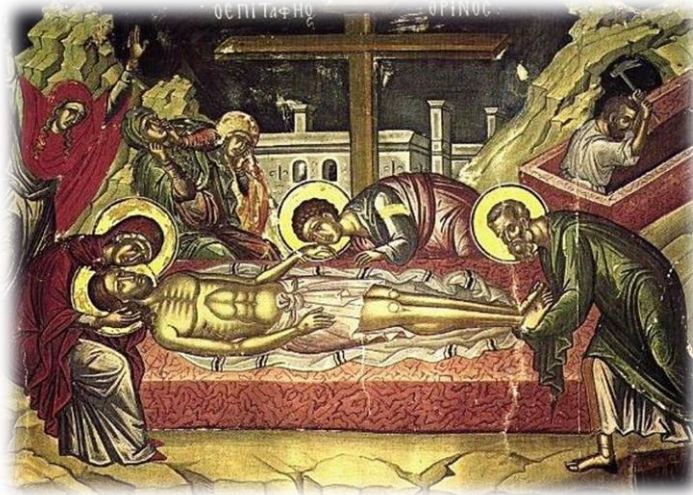

ΜΕΓΑΛΗ ΠΕΜΠΤΗ

ΩΡΑ 6.00 ΤΟ ΠΡΩΙ

Α' Θεία Λειτουργία

ΩΡΑ 8.00 ΤΟ ΠΡΩΙ

Βσπερινός και Θεία Λειτουργία Μεγάλου Βασιλείου
Ανάμνηση της παραδόσεως του Μυστηρίου της Θείας Ευχαριστίας

ΩΡΑ 12.00 ΤΟ ΜΕΣΗΜΕΡΙ

Α' Ακολουθία των Παθών (12 Ευαγγέλια - Σταύρωση)

ΩΡΑ 7.00 ΤΟ ΑΠΟΓΕΥΜΑ

Β' Ακολουθία των Παθών (12 Ευαγγέλια - Σταύρωση)

ΩΡΑ 8.30 ΤΟ ΑΠΟΓΕΥΜΑ

Λιτάνευση Βσταυρωμένου

ΜΕΓΑΛΗ ΠΑΡΑΣΚΕΥΗ

ΩΡΑ 8.00 ΤΟ ΠΡΩΙ

Ακολουθία των Μεγάλων Ωρών

ΩΡΑ 10.00 ΤΟ ΠΡΩΙ

Μέγας Βσπερινός και Αποκαθίλωση

ΩΡΑ 1.00 ΤΟ ΜΕΣΗΜΕΡΙ

Ιερό Τρισάγιο ενώπιον του Ιερού Επιταφίου

ΩΡΑ 3.00 ΤΟ ΜΕΣΗΜΕΡΙ

Α' Ακολουθία Επιταφίου Θρόνου (Εγκύμια)

ΩΡΑ 7.00 ΤΟ ΑΠΟΓΕΥΜΑ

Β' Ακολουθία Επιταφίου Θρόνου (Εγκύμια)